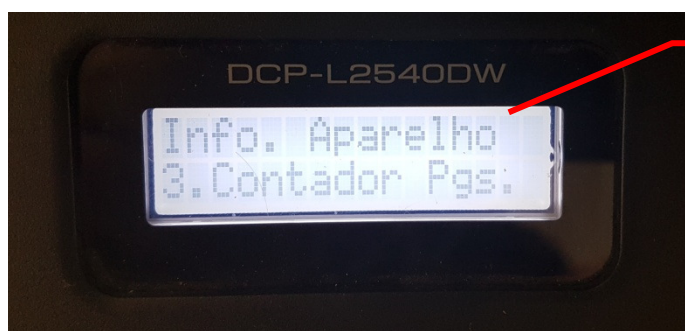

Contagem de Páginas

MODELO

Multifuncional Laser Brother DCP-L2540DW

Pressione Menu

No Menu utilize as setas no painel da impressora para ir até a opção

5.Info. Aparelho

5.Info. Aparelho

Pressione OK no painel da impressora