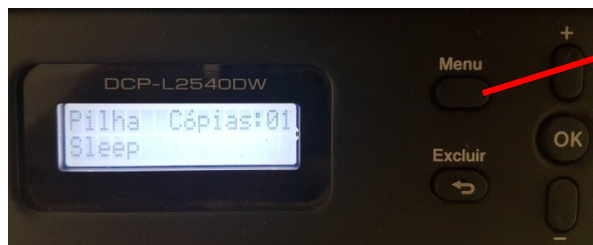

Contagem de Páginas

MODELO

Multifuncional Laser Brother DCP-L2540DW

Pressione Menu

No Menu utilize as setas no painel da impressora para ir até a opção

5.Info. Aparelho

5.Info. Aparelho

Pressione OK no painel da impressora