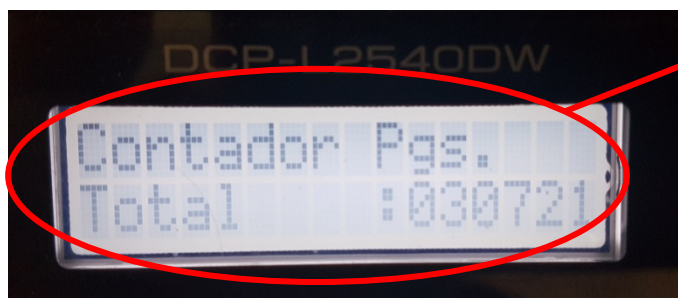

Anotar contagem no Site