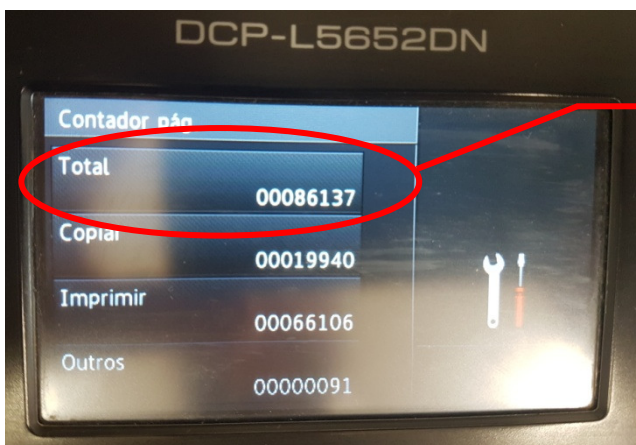

Contagem de Páginas

MODELO

Multifuncional Laser Brother DCP-L5652DN

Pressione em Configurações

Todas Configurações

Role para Baixo

Informações do Aparelho

Contador de Páginas