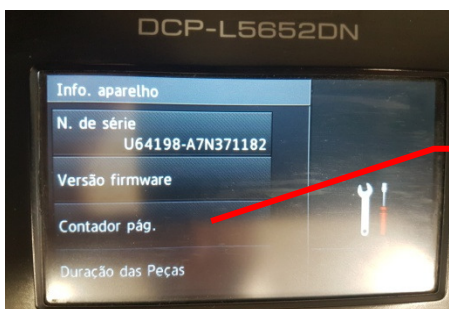

Contagem de Páginas

MODELO

Multifuncional Laser Brother DCP-L5652DN

Pressione em Configurações

Todas Configurações

Role para Baixo

Informações do Aparelho

Contador de Páginas