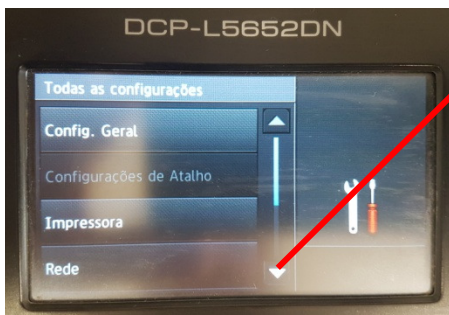

Contagem de Páginas

MODELO

Multifuncional Laser Brother DCP-L5652DN

Pressione em Configurações

Todas Configurações

Role para Baixo

Informações do Aparelho

Contador de Páginas