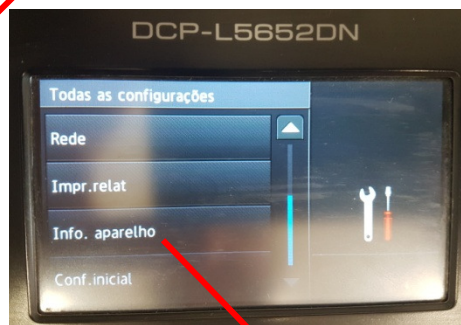

Contagem de Páginas

MODELO

Multifuncional Laser Brother DCP-L5652DN

Pressione em Configurações

Todas Configurações

Role para Baixo

Informações do Aparelho

Contador de Páginas