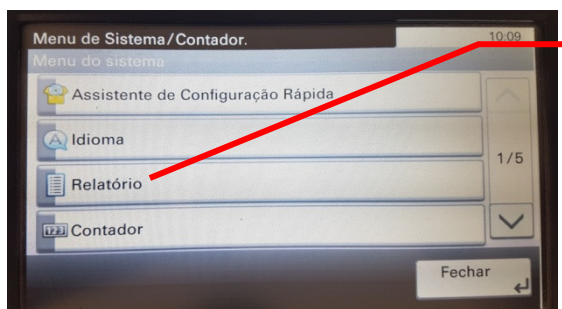

Contagem de Páginas

MODELO

Multifuncional Laser KYOCERA M6035CIDN

Pressione Menu do Sistema

Relatório

Cont. pág. impressas

Role a Página para 2/4

Anotar contagem no Site
Na respectiva impressora
listada