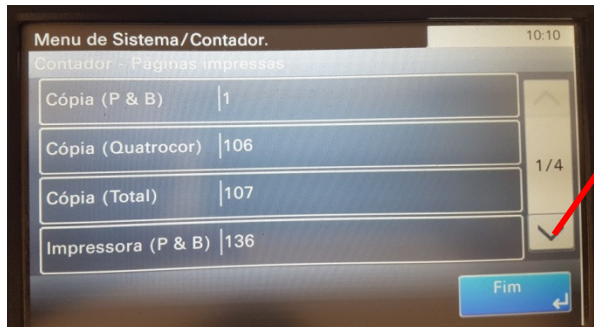

Contagem de Páginas

MODELO

Multifuncional Laser KYOCERA M6035CIDN

Pressione Menu do Sistema

Relatório

Cont. pág. impressas

Role a Página para 2/4

Anotar contagem no Site
Na respectiva impressora
listada