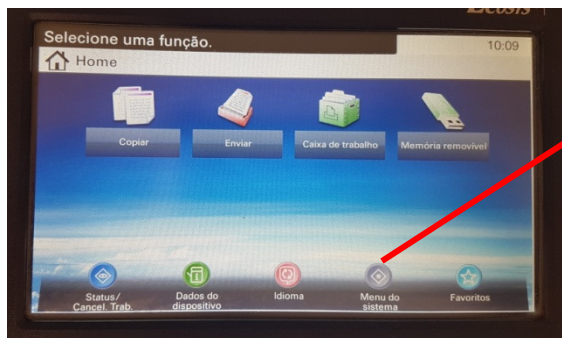

Contagem de Páginas

MODELO

Multifuncional Laser KYOCERA M6035CIDN

Pressione Menu do Sistema

Relatório

Cont. pág. impressas

Role a Página para 2/4

Anotar contagem no Site
Na respectiva impressora
listada