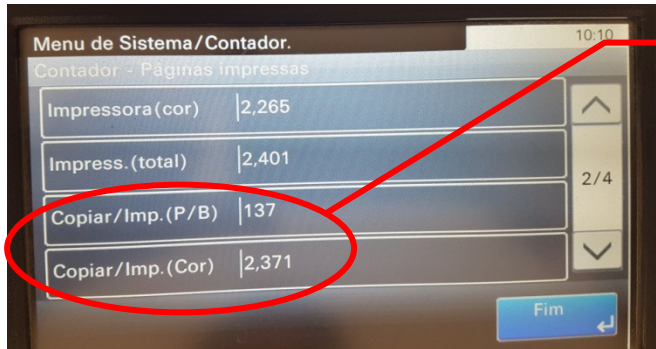

Contagem de Páginas

MODELO

Multifuncional Laser KYOCERA M6035CIDN

Pressione Menu do Sistema

Relatório

Cont. pág. impressas

Role a Página para 2/4

Anotar contagem no Site
Na respectiva impressora
listada