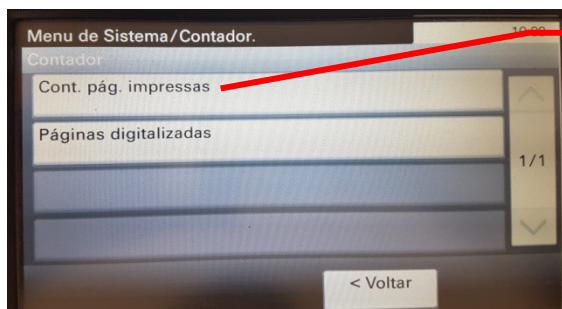

Contagem de Páginas

MODELO

Multifuncional Laser KYOCERA M6035CIDN

Pressione Menu do Sistema

Relatório

Cont. pág. impressas

Role a Página para 2/4

Anotar contagem no Site
Na respectiva impressora
listada